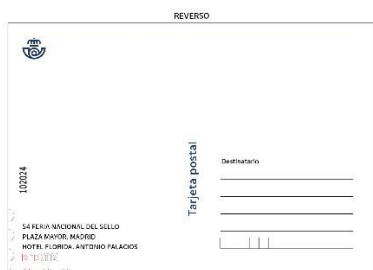

PACK BIENVENIDA 54 FERIA NACIONAL DEL SELLO 2024

CARACTERÍSTICAS TÉCNICAS:

Formato del sobre:	26,7 x 19 cm
Impresión:	Offset
Tirada:	200
Fecha de emisión:	Disponible a partir del 30-5-24 (*)

PVP: 12 € (IVA 21 % incl.)

Piezas filatélicas que contiene la carpeta:

- 2 tarjetas Postales con barniz selectivo + troquel (ATM)
- 3 tarjetas TUSELLO:
  - 2 tarjetas TUSELLO
  - 1 tarjeta-sobre

TARJETAS POSTALES