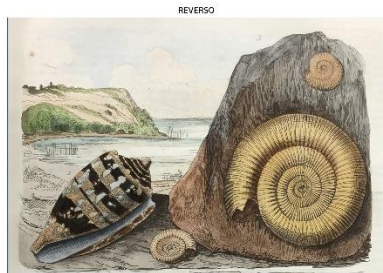

TARJETAS POSTALES QUE NO SE INCLUYEN EN EL PACK

TARJETA AMONITE.RSFHN (en mate)